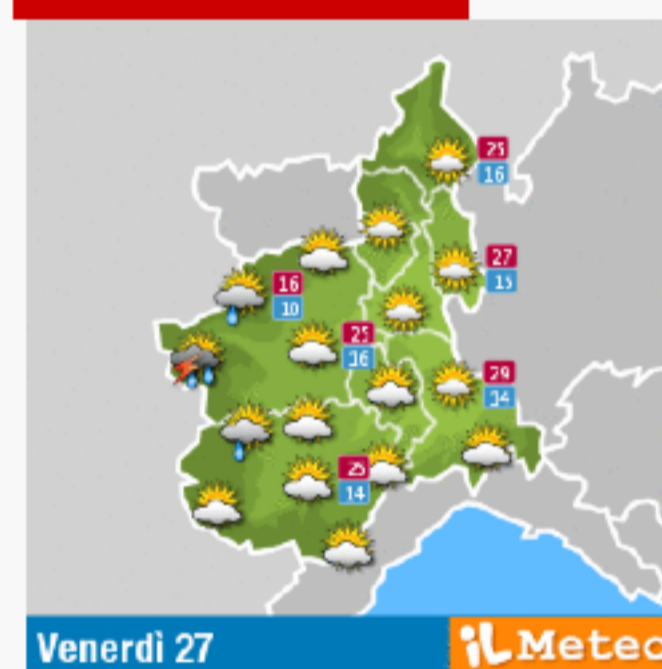

METEO DEL PIEMONTE

JOOMLA USERS

LOGIN

REGISTRAZIONE

SISTEMI

RICERCHE

AIUTI

CONTATTI

ARTICOLI

SINGOLO ARTICOLO

PRIMO PIANO

JOOMLA TEMPLATES

SOCIAL NETWORK

FACEBOOK

TWITTER